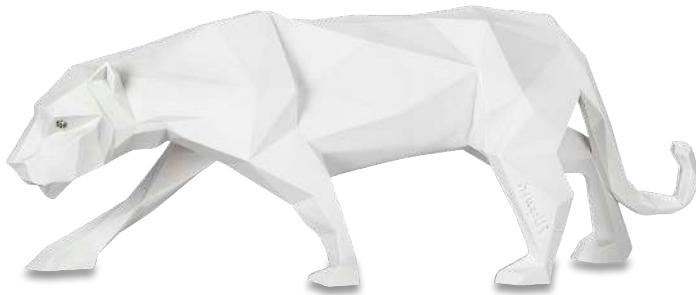

ME2342/2BI cm 17x10 h

ME2342/3BI cm 40x15 h