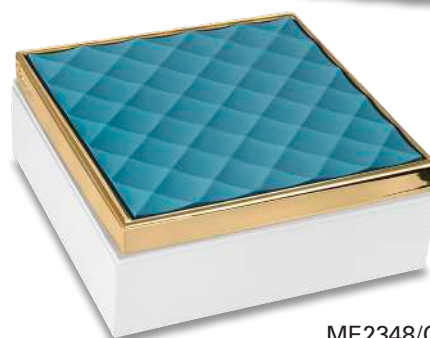

ME2346/2OR
h cm 23

AG *argento*
CZ *carta da zucchero / bianco*
N *nocciola*
OR *oro*

*Bongelli
Preziosi*

ME2347/CP
est. cm 24x30
int. cm 13x18

CP cipria

ME2348/CP cm 17x17

ME2347/RS
est. cm 24x30
int. cm 13x18

ME2348/RS cm 17x17

ME2347/TF
est. cm 24x30
int. cm 13x18

ME2347/OB
est. cm 24x30
int. cm 13x18

ME2348/TF cm 17x17

ME2348/OB cm 17x17

OB *ottanio blu*
RS *rosso*
TF *tiffany*

*Bongelli
Preziosi*

ME2347/OR
est. cm 24x30
int. cm 13x18