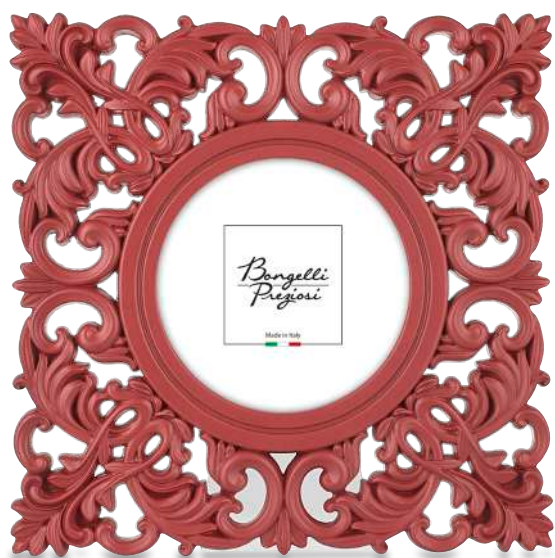

ME2357/OR
est. cm 27x27
int. ø cm 15

Colori lucidi

Portafoto + Specchiera da appoggio e da parete

ME2357/GR
est. cm 27x27
int. ø cm 15

ME2357/N
est. cm 27x27
int. ø cm 15

ME2357/RS
est. cm 27x27
int. ø cm 15

ME2357/OV
est. cm 27x27
int. ø cm 15

Colori opachi

**Portafoto + Specchiera
da appoggio e da parete**

- GR grigio
- N nocciola
- OV ottanio verde
- RS rosso

*Bongelli
Preziosi*

ME2358/LI
est. cm 25x29
int. cm 15x20