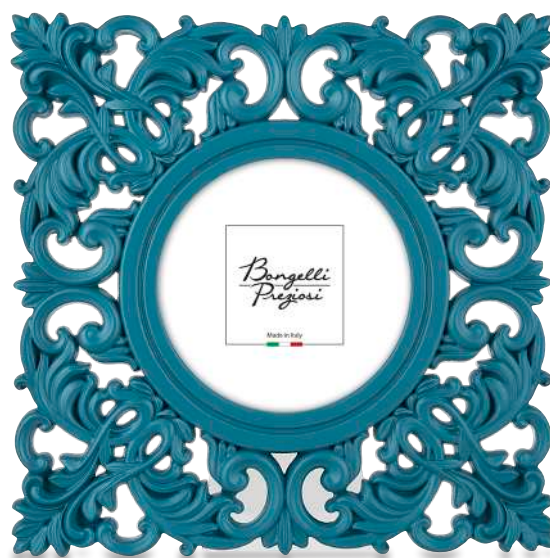

ME2357/OR
est. cm 27x27
int. ø cm 15

Colori lucidi

Portafoto + Specchiera da appoggio e da parete

ME2357/GR
est. cm 27x27
int. ø cm 15

ME2357/N
est. cm 27x27
int. ø cm 15

ME2357/RS
est. cm 27x27
int. ø cm 15

ME2357/OV
est. cm 27x27
int. ø cm 15

Colori opachi

**Portafoto + Specchiera
da appoggio e da parete**

- GR grigio
- N nocciola
- OV ottanio verde
- RS rosso

*Bongelli
Preziosi*

ME2358/LI
est. cm 25x29
int. cm 15x20