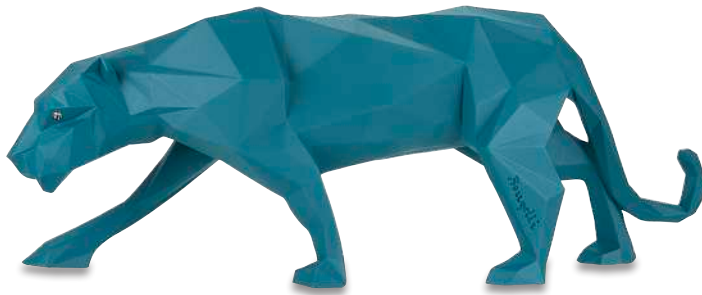

ME2341/2N h cm 29
ME2341/3N h cm 40

ME2341/2T h cm 29
ME2341/3T h cm 40

AG *bianco / argento*
N *nocciola / bianco*
OB *ottanio blu / oro*

OR *bianco / oro*
T *tortora / bianco*
TF *tiffany / bianco*

ME2342/2OV cm 17x10 h