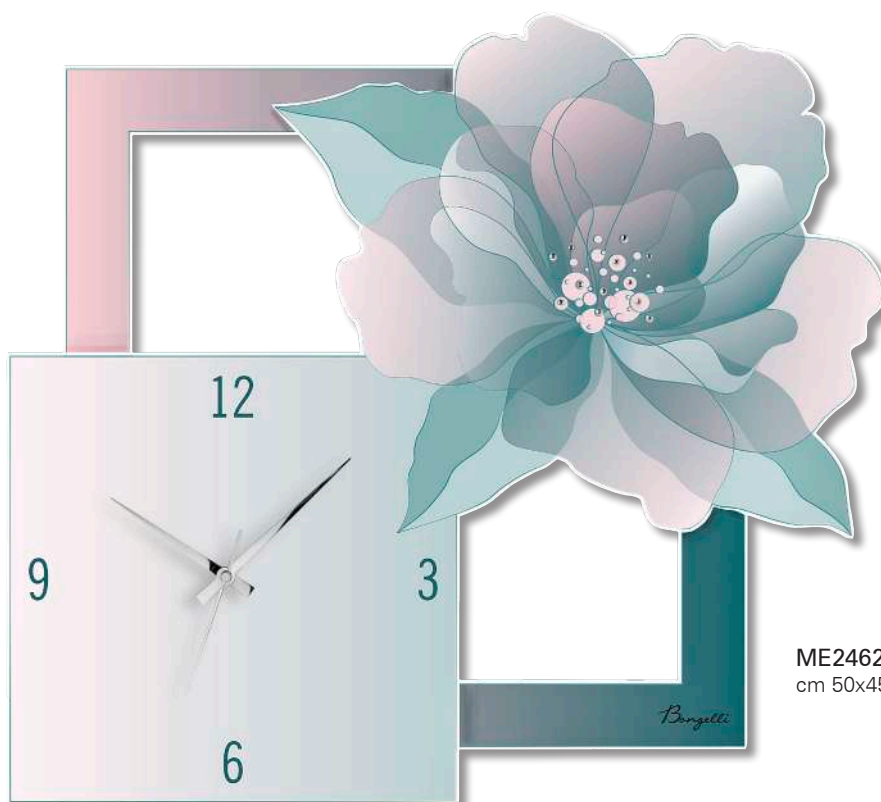

CO foglie colorate
 N foglie nocciola

ME2463/CP
cm 50x55 h

ME2463/CZ
cm 50x55 h

CP cipria
CZ carta da zucchero

ME2462/CP
cm 50x45 h

ME2462/OT
cm 50x45 h

CP *cipria*
OT *ottanio*

NT125/1BN h cm 13,5
NT125/2BN h cm 28