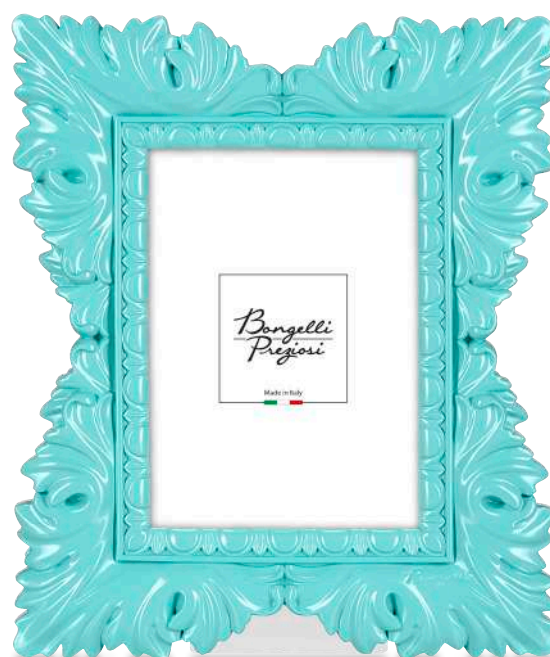

ME2357/OV
est. cm 27x27
int. ø cm 15

Colori opachi

**Portafoto + Specchiera
da appoggio e da parete**

- GR grigio
- N nocciola
- OV ottanio verde
- RS rosso

*Bongelli
Preziosi*

ME2358/LI
est. cm 25x29
int. cm 15x20

ME2358/TF
est. cm 25x29
int. cm 15x20

ME2358/OR
est. cm 25x29
int. cm 15x20

ME2358/V
est. cm 25x29
int. cm 15x20

ME2358/BI
est. cm 25x29
int. cm 15x20

Colori lucidi

Portafoto + Specchiera da appoggio e da parete