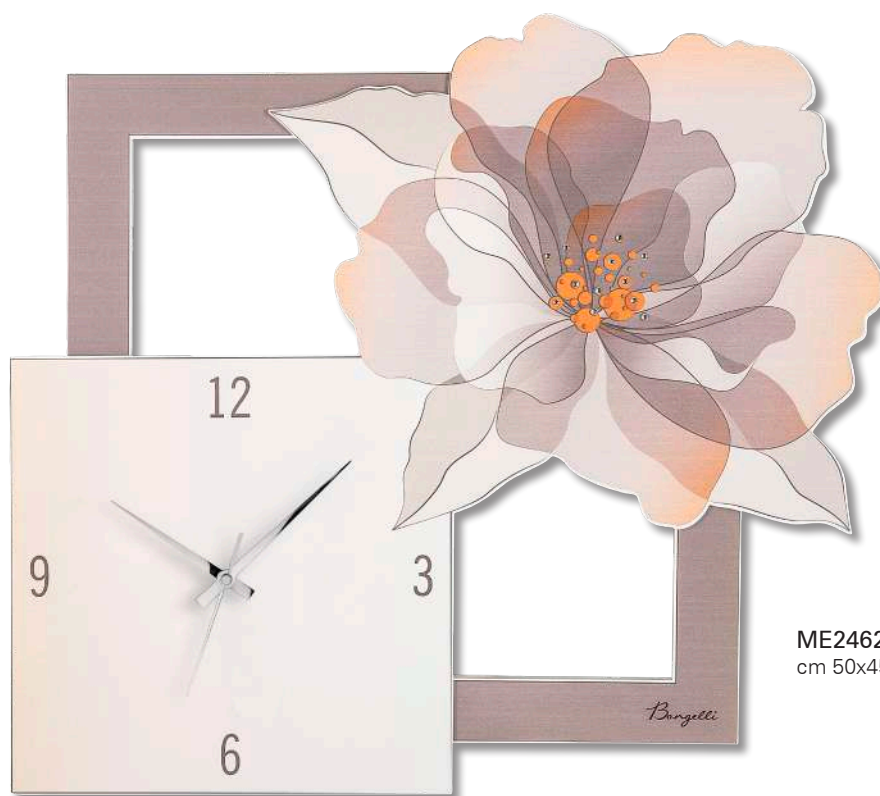

CO foglie colorate
 N foglie nocciola

ME2463/CP
cm 50x55 h

ME2463/CZ
cm 50x55 h

CP cipria
CZ carta da zucchero

ME2462/CP
cm 50x45 h

ME2462/OT
cm 50x45 h

CP *cipria*
OT *ottanio*

NT125/1BN h cm 13,5
NT125/2BN h cm 28