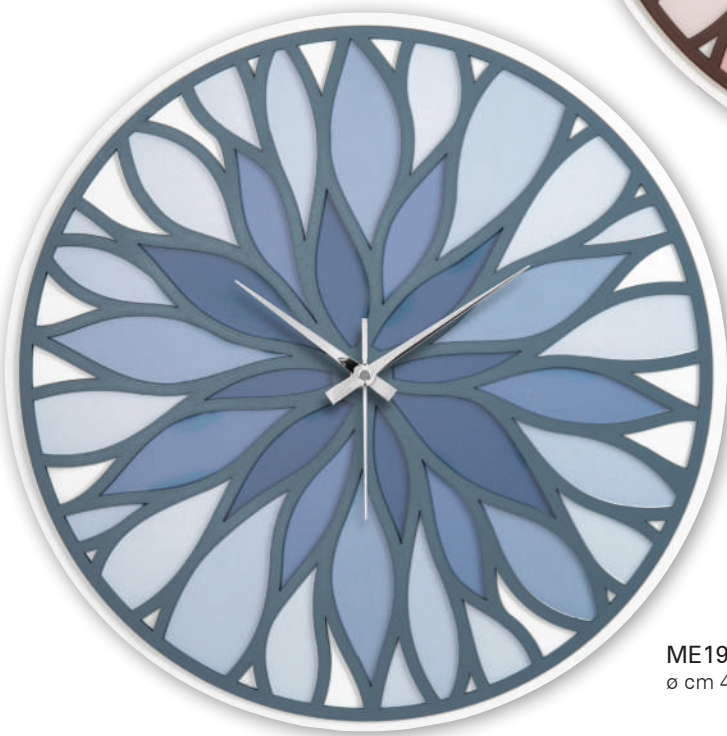

RS213/3 cm 30x29

- RS212/1 cm 16x15
- RS212/2 cm 24x22
- RS212/3 cm 31x29

- ME1261/1 cm 16x15
- ME1261/2 cm 24x22
- ME1261/3 cm 31x29

Collezione Orologi

*Bongelli
Preziosi*

ME1955/N
ø cm 45

ME1955/RS
ø cm 45