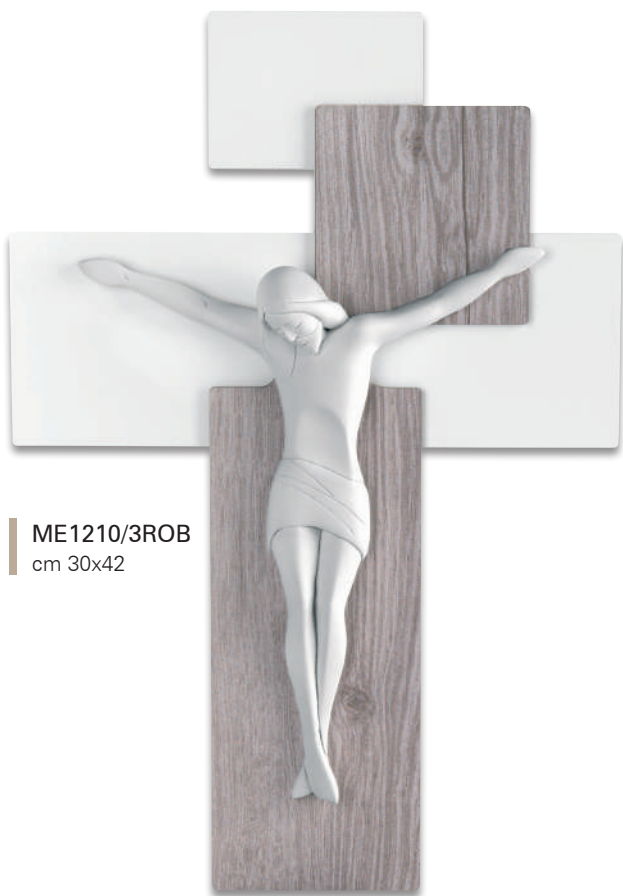

GB *grigio / corpo bianco*
NB *nocciola / corpo bianco*

Crocifisso moderno

Corpo bianco

ME1210/4ROB
cm 40x60

ME1210/3ROB
cm 30x42

ME1210/2ROB
cm 19x27

ME1210/1ROB
cm 12x17

ME1210/4RO
cm 40x60