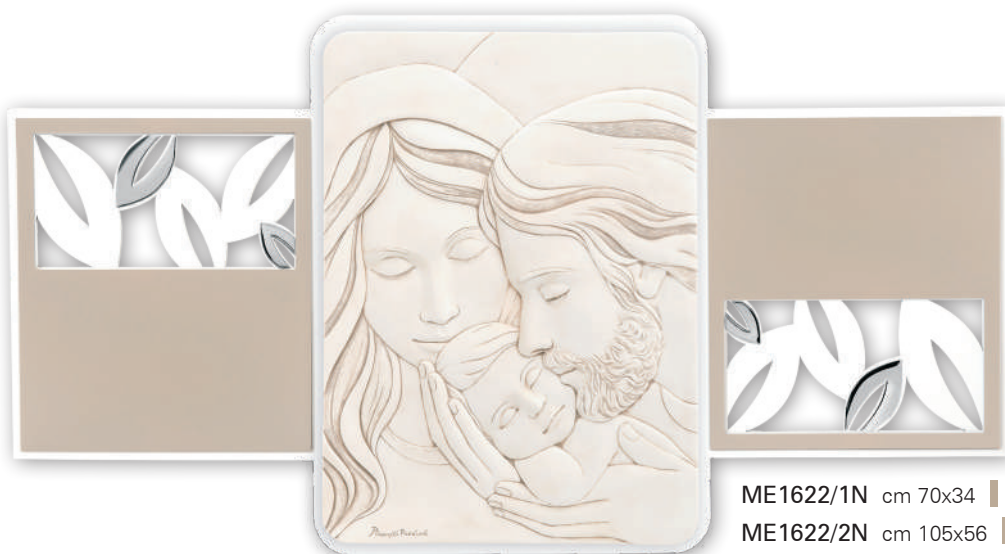

ME1621/2G cm 105x56

G grigio
RO rovere

ME1622/1RO cm 70x34

ME1622/2RO cm 105x56

ME1622/1G cm 70x34

ME1622/2G cm 105x56

ME1622/1N cm 70x34

ME1622/2N cm 105x56